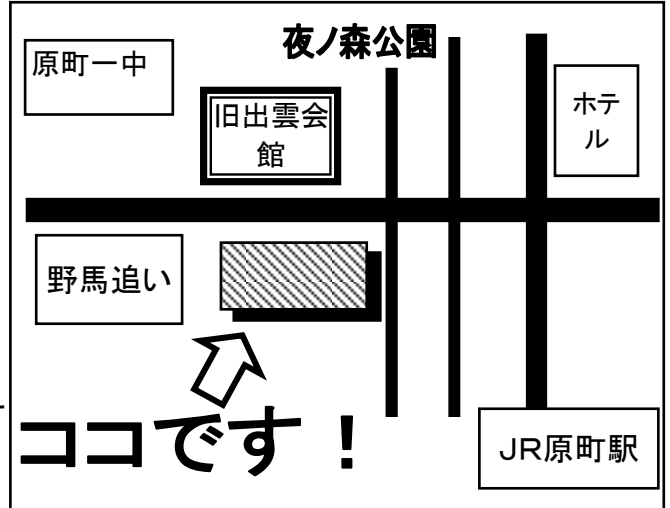

# ご案内

猛暑の候、皆様におかれましては益々ご健勝の事とお慶び申し上げます。  
また、日頃は当宅配センターをご愛顧賜り、誠にありがとうございます。

さて、今年も「相馬野馬追い」に際し、御行列の通り道でもある当センターにて  
日々の感謝を込めて、店舗を開放致します。

ご家族・お友達もお誘いの上、是非ご来店下さい。

日程 2009年7月24日(金) 8:30~14:00

場所 明治ミルクセンターたかはし本店  
右記地図をご参照下さい。

## ① 抽選で200名様に

相馬野馬追い 御行列がよく見えるイスをご用意致します。

お申し込み期限 : 6月27日

下記お申し込み用紙をスタッフにお渡し頂くか、  
保冷受け箱にお入れ下さい。

当選のお客様には、7月10日までにお知らせ致します。